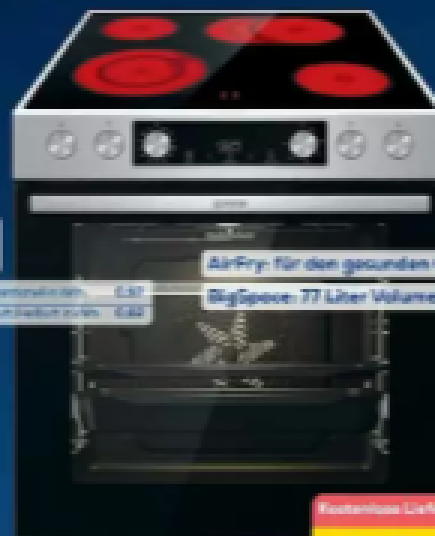

Kostenlos Lieferung*

599,-

AEG

FHHS25M01

Einbau-Herbst

230V-empfangs - Frostkinder - Flexkamin, Innen (Drinks Refere und 230 Liter) - Gefährte
Temperaturbereich von 50 °C - 275 °C - Nachwahl (Fu.3 + 7, 8, 9 + 10, 11 + 12) in - Nur bei autorisierten
Fachhändlern

A
Energieeffizient
Lautlos
Klimakontrollsystem

77
Liter
Kühlfach
12
Liter
Gefrierfach

Gewichtschwermittelklasse € 488
Gewichtschwermittelklasse € 488

AirFry für den gesunden Genuss
BigSpace 77 Liter Volumen