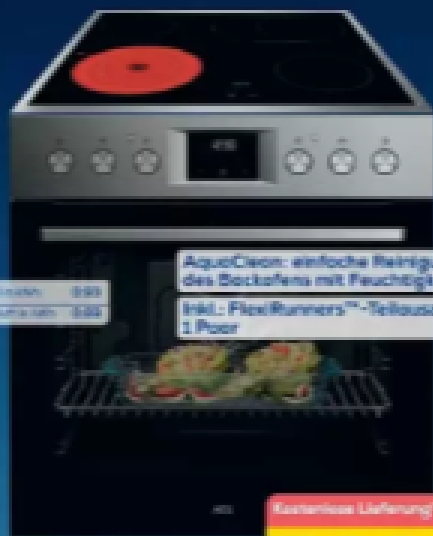

A
Energieeffizient
Lautlos
Klimakontrollsystem

72
Liter
Kühlfach
12
Liter
Gefrierfach

Gewichtschwermittelklasse € 599
Gewichtschwermittelklasse € 599

AquaClean - einfache Reinigung
des Backofens mit Feuchtigkeit
Inkl. FlexRunners™ - Teilausbau-
1 Floor

Kostenlos Lieferung*

599,-

AEG

FHHS25M01

Einbau-Herbst

230V-empfangs - Frostkinder - Flexkamin, Innen (Drinks Refere und 230 Liter) - Gefährte
Temperaturbereich von 50 °C - 275 °C - Nachwahl (Fu.3 + 7, 8, 9 + 10, 11 + 12) in - Nur bei autorisierten
Fachhändlern

A
Energieeffizient
Lautlos
Klimakontrollsystem

77
Liter
Kühlfach
12
Liter
Gefrierfach

Gewichtschwermittelklasse € 488
Gewichtschwermittelklasse € 488