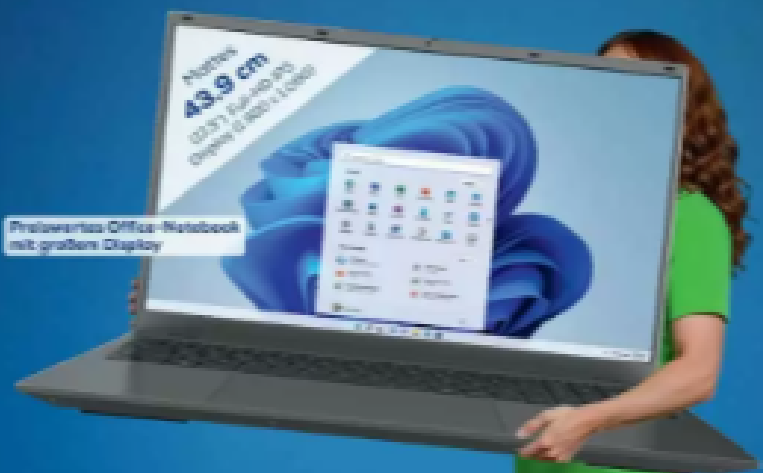

GENAU RICHTIG. FÜR ALLE FANS VON TOP-DEALS.

Neo-QLED-Technologie mit 4K-Auflösung
Beeindruckende Helligkeit und satte Farben

SAMSUNG GOSSON85FAU

Edge-LED-DR-LED-TV - Neural Quantum 4K-LED-Prozessor
HDR10+ - Lautsprecher mit Dynamic Duo-2.0-System
Smart TV mit AI-Genie - USB-Anschluss, Tizen OS - Smart Hub
U.L. 4x HDMI 2.1, eSATA, D-Sub, MHL, Kopier, LAN, DVB-Satellit
- Maße inkl. Fuß: 81 x 117,5 x 107,5 x 75,8 x 24,7 cm

599,-

Professionelles Office-Notebook
mit großem Display

Windows 11
Das Silber Inside Windows

intel	8er Core i7
PONTIUM	512GB SSD
16GB	

444,-

VALE
V17D-6500Y-8512D (200112)
- 17,3" Pentium® Core i7-12700 Processor 4-16 Cores, bis zu 14 GHz
- Windows 11 Home
- 16 GB RAM
- 512 GB SSD
- 120 Hz Display
- mit Intel® Iris Xe Graphics