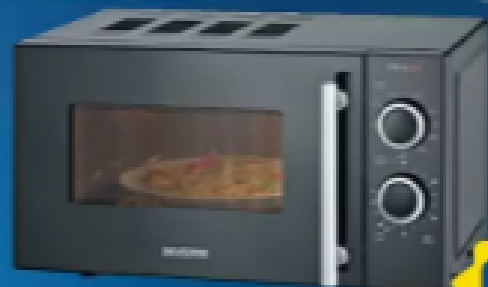

48805 Cream-Dream
Eismaschine

Programme: Softy, Ice Cream, Supreme Gelato,
Café/Latte, Eis, Smoothie, Beer, Frozen Yogurt -
10-20% Eis, 8-stufige Eisstärke und
verstellbare Stehzeiten von 10min, Schmelze
oder Eiszeit - Schmelzezeitung - 4-Schalen,
erweiterbar: 10er - Begebet

159,-

20
LITER
VOLUMEN

700
WATT

900
WATT

Mit Grillfunktion

9 Leistungsstufen

SEVERIN MW 9274

2-in-1 Mikrowelle
Mikrowelle und Grill getrennt & kombiniert nutzbar - 9 Leistungsstufen
20 lts. 2000 W. 900 W. - herausnehmbare Gitter (10 x 25 x 10) - mit Grillrost

69⁹⁹

120
WATT

1,8 kg Fassungsvermögen,
produziert 12 kg Eis in 24 Std.

Benutzerfreundliches Display
für einfache Steuerung

GUTFELS

Ice Maker 4015
Eiswürfelbereiter

- alles in einem im
Schubfach
- herausnehmbare Koffer für
einfache Reinigung
- praktische Schüssel für
bequemes Entnehmen der Würfel